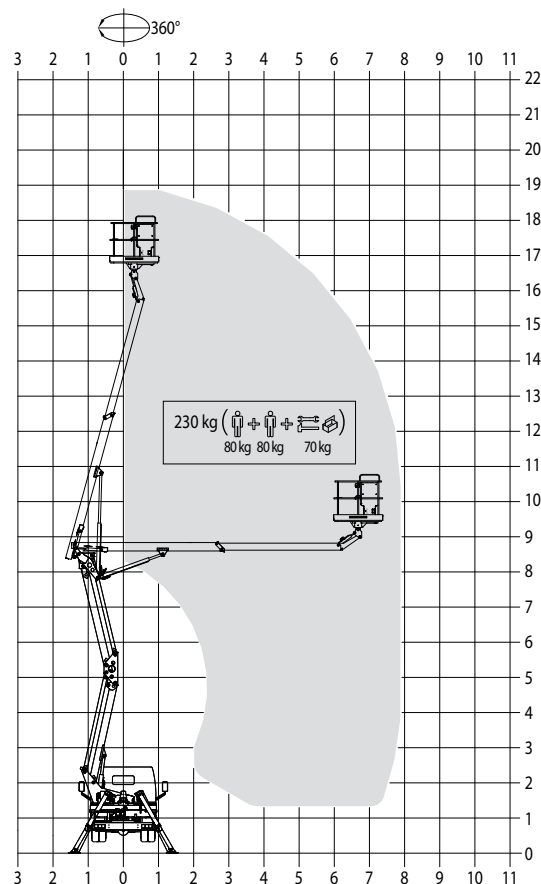

### PRESTAZIONI

Altezza di lavoro	19 m
Altezza piano di calpestio	17 m
Sbraccio	8 m
Portata	230 kg
Dim. cestello	1400x700x1100 mm
PTT minimo	3,5 t

\* Disponibile versione ZED 19 L su camion a cabina lunga.  
Allestibile su automezzi: Nissan, Iveco e Mercedes.

## DIMENSIONI

## AREA DI LAVORO