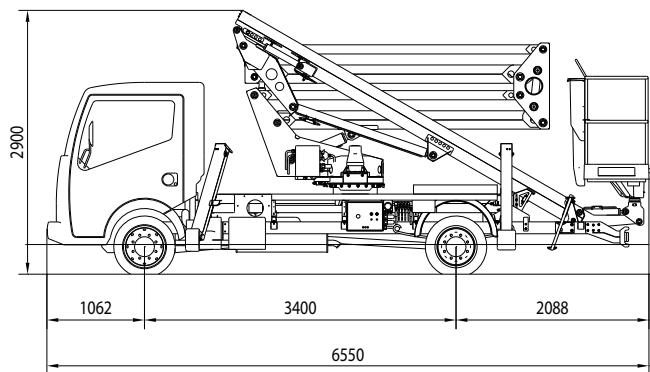

### DATI TECNICI

- Doppio pantografo + braccio articolato con uno sfilo
- Movimentazione pantografo con bielle
- Rotazione torretta di 360° continui su ralla
- Dispositivo di sicurezza rotazione torretta
- Comandi elettroidraulici proporzionali singoli dal cestello in posizione verticale
- Avviamento ed arresto motore veicolo dal cestello
- Pianale in alluminio antiscivolo
- Cestello con base in materiale composito e parapetto in alluminio
- Livellamento cestello a parallelogramma idraulico
- Rotazione del cestello 65° destra + 65° sinistra
- N° 4 stabilizzatori a piazzamento oleodinamico con sensori di contatto terreno
- Impianto oleodinamico alimentato da pompa ad ingranaggi installata sulla presa di forza del veicolo
- Cicalino innesto presa di forza
- Contatore in cabina
- Presa elettrica 230 V AC CE in cestello
- Verniciatura standard colore blu (RAL 5017) oppure bianco (RAL 9010)
- Certificazione CE
- Collaudo MCTC come veicolo ad uso speciale

### PRESTAZIONI

Altezza di lavoro	19 m
Altezza piano di calpestio	17 m
Sbraccio	8 m
Portata	230 kg
Dim. cestello	1400x700x1100 mm
PTT minimo	3,5 t

\* Disponibile versione ZED 19 L su camion a cabina lunga.  
Allestibile su automezzi: Nissan, Iveco e Mercedes.

## DIMENSIONI