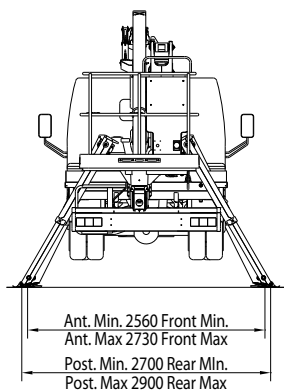

STABILIZZAZIONE